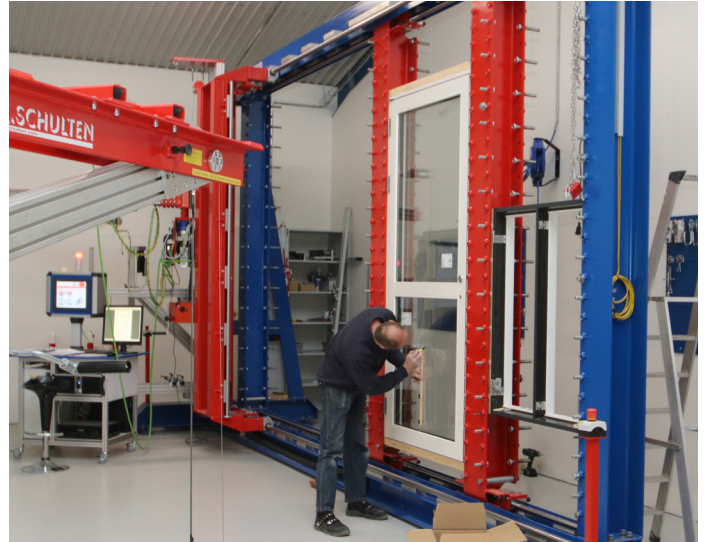

Vinduer og døre med tradition og teknologi

Vi udvikler vinduet

I Idealcombi anvender vi mange ressourcer på hele tiden at udvikle vinduer og døre, der i design og funktion lever op til både brugernes og arkitektens krav.

Vi er derfor stolte over, at kunne tilbyde et bredt udvalg inden for klassiske og moderne vindues- og dørsystemer i TRÆ|PUR|ALUMINIUM. Et sortiment, som kan løse ethvert behov inden for renovering eller nybyggeri.

Uanset hvad du vælger, får du et kvalitetsprodukt med lang holdbarhed og minimal vedligeholdelse.

Vi tilbyder dig et væld af muligheder, som du kan vælge individuelt eller sammensætte, så den endelige løsning passer nøjagtigt til dit hus. Vi skræddersyer vinduerne og dørene efter dit ønske og din bolig.

Se, føl og mærk kvaliteten

Idealhusene er vores videnscentre for vinduer og energi.

Med Idealhusene er vi tæt på vores kunder, og husene fungerer både som salgsafdeling, showrooms og kursuscentre,

Vi har gjort det til en højt prioriteret opgave at give både professionelle og private det absolut bedste beslutningsgrundlag for både vindueskøb og energibesparelser.

Det gøres bedst ved at føle, se, åbne og lukke vinduerne og dørene, og derigennem kvaliteten af design, materialer og beslag.

Tjek altid vores åbningstider på www.idealcombi.dk