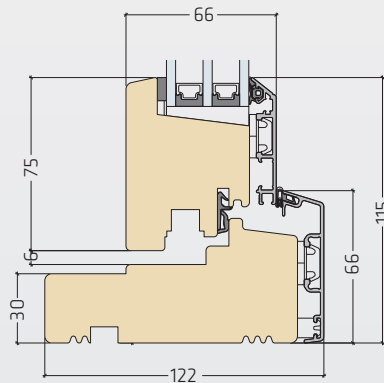

Contura

Contura er konstrueret med en 3-lags energirude og dobbelt tætningslag. Det giver bo-ligejere i etageejendomme rige muligheder for at energioptimere facaden i forbindelse med vinduesudskiftning og dermed spare både på varmeregning og CO₂-udslippet.

FSC®-certificeret træ

Den indvendige karm- og rammedel i Contura er konstrueret med minimum 60% FSC-certificeret kernetræ i alle overflader og false uden for tætningsplanet.

Smuk og glat aluminiumsprofil

Træet i Contura er desuden beskyttet af den udvendige og pulverlakerede aluminiums-skærm, der både forlænger levetiden for vinduet, er vedligeholdelsesfri og sikrer en smuk og glat overflade i mange år.

$$E_{ref} = -12,7$$

$$U_w = 1,07$$

B

DET HURTIGE OVERBLIK

- Udvendigt design som i Nation
- Standard 3-lags glas
- Kip-dreje funktion med flere åbningsmuligheder
- Kan rengøres indefra og giver derfor stor sikkerhed i etagebyggerier
- Vedligeholdelsesfrie udvendige overflader
- Flot, glat og elegant udvendig aluskin
- Fingerskarret og knastfrit kernetræ
- 10 års garanti

Miljømerket for ansvarligt skovbrug