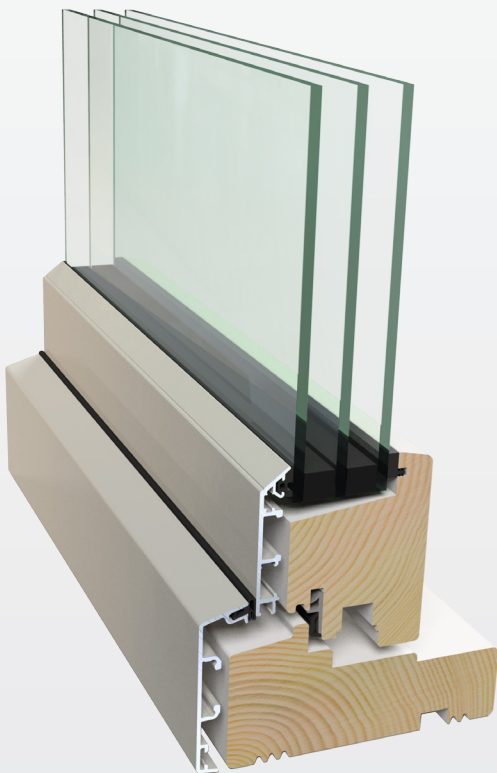

Contura

Contura er konstrueret med en 3-lags energirude og dobbelt tætningslag. Det giver bo-ligejere i etageejendomme rige muligheder for at energioptimere facaden i forbindelse med vinduesudskiftning og dermed spare både på varmeregning og CO₂-udslippet.

FSC®-certificeret træ

Den indvendige karm- og rammedel i Contura er konstrueret med minimum 60% FSC-certificeret kernetræ i alle overflader og false uden for tætningsplanet.

Smuk og glat aluminiumsprofil

Træet i Contura er desuden beskyttet af den udvendige og pulverlakerede aluminiums-skærm, der både forlænger levetiden for vinduet, er vedligeholdelsesfri og sikrer en smuk og glat overflade i mange år.

$$E_{ref} = -12,7$$

$$U_w = 1,07$$

B

DET HURTIGE OVERBLIK

- Udvendigt design som i Nation
- Standard 3-lags glas
- Kip-dreje funktion med flere åbningsmuligheder
- Kan rengøres indefra og giver derfor stor sikkerhed i etagebyggerier
- Vedligeholdelsesfrie udvendige overflader
- Flot, glat og elegant udvendig aluskin
- Fingerskarret og knastfrit kernetræ
- 10 års garanti

Miljømerket for ansvarligt skovbrug