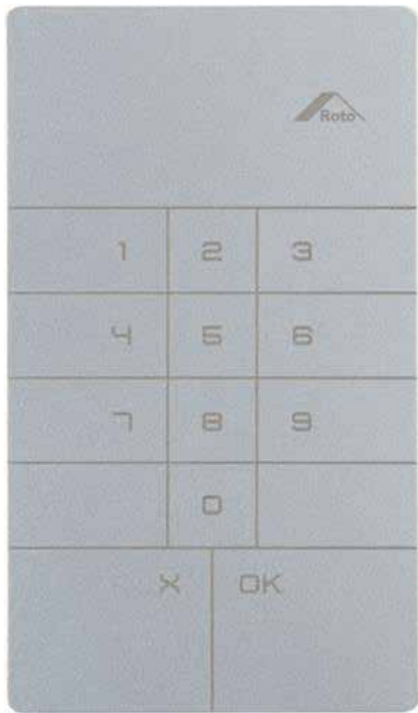

ROTO Fingeraftryksscanner

ROTO Kodetastatur

Fjernbetjening er et tilvalg

ROTO DoorSafe

Fingeraftrykslæser

Fingeraftryksscanner

Information

Fingeraftryksscanner til åbning af ROTO DoorSafe, Eneo C/CC låse

Indbygget LED lys sikrer nem betjening - også i mørke

Mulighed for 150 forskellige fingeraftryk

Kan også betjenes af børn

Overflade i rustfrit stål

Kan kombineres med følgende produkter

ROTO Fjernbetjening

ROTO DoorSafe

Kodetastatur

Kodetastatur m/Bluetooth - Sølv (PVC)

Information

Tastatur til åbning af Roto DoorSafe, Eneo A/C/CC låse.

Indbygget LED lys sikrer nem betjening, også i mørke.

4 -10 cifret pin-kode